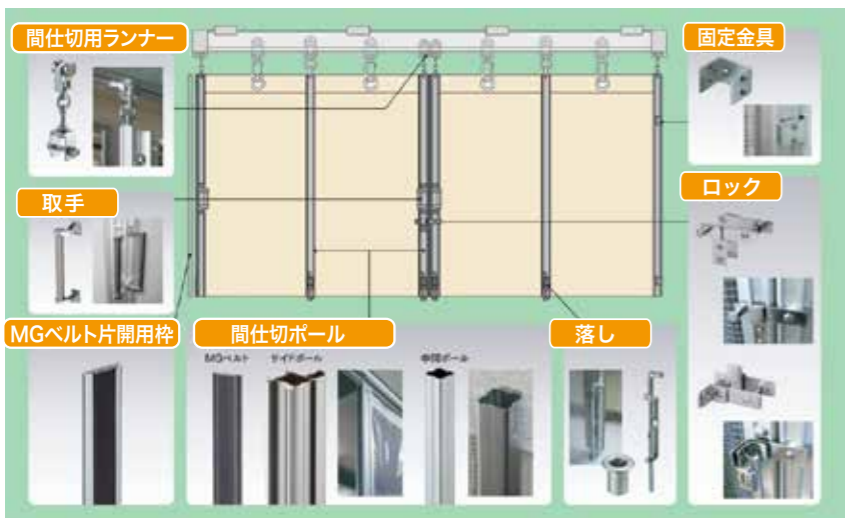

「間仕切り製品」は、
簡単に空間を仕切って
暑さ対策に効果的です！

WBGT(暑さ指数)

(単位:℃)

31以上	危険
28~31	嚴重警戒
25~28	警戒
25未満	注意

WBGTは、気温・湿度・輻射熱など総合的に算出した「熱中症リスク」を示す指標です。

「専用レール部材」で 熱気・虫の侵入を防ぐ！

開閉ラクラク、気密性を高めて
見た目もスッキリ！

気になる開閉動作が
分かる動画はこちら！

店舗やオフィスに馴染む カラー取り揃えています!

人気の間仕切り商品!

01 カーテン

取付間口1.5m×高さ2m
最小サイズ~
お見積りいたします!

レール設置とカーテン
取付をするだけ♪
簡単・低コストの商品。
開閉をスムーズにする
オプションもたくさんご
用意しています!

02 のれん

取付間口2m×高さ3m
最小サイズ~
お見積りいたします!

たんざく状の、のれん式
カーテン。手を使わずに
そのまま通り抜け可能!
開閉時ストレスゼロ♪
倉庫や配送センターに
人気です。